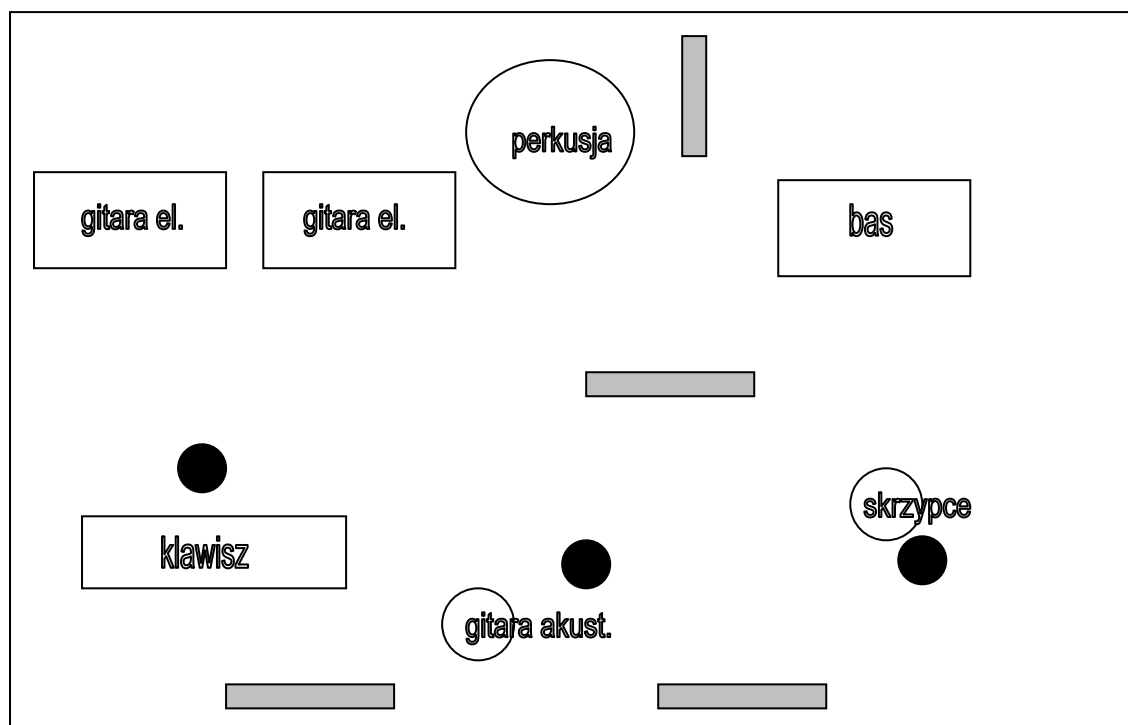

## RIDER TECHNICZNY ZESPOŁU WHISKEY RIVER

Załącznik do umowy nr.....

1. gitara akustyczna- linia
2. skrzypce – linia
3. Instrumenty klawiszowe –2 x linia mono lub stereo
4. gitara elektryczna – transmisja z pieca
5. druga gitara elektryczna – transmisja z pieca
6. gitara basowa – transmisja z pieca
7. perkusja – omikrofonowanie typowe
8. 3 mikrofony na wokala
9. minimum 4 monitory odsłuchowe

monitor

mikrofon wokala

Skład osobowy:

1. perkusista (perkusja)
2. gitarzysta solowy (gitara elektryczna)
3. drugi gitarzysta solowy (gitara elektryczna)
4. gitarzysta basowy (gitara basowa)
5. klawiszowiec (klawisz, wokala)
6. skrzypaczka (skrzypce, wokala)
7. wokalista (wokala, gitara akustyczna)